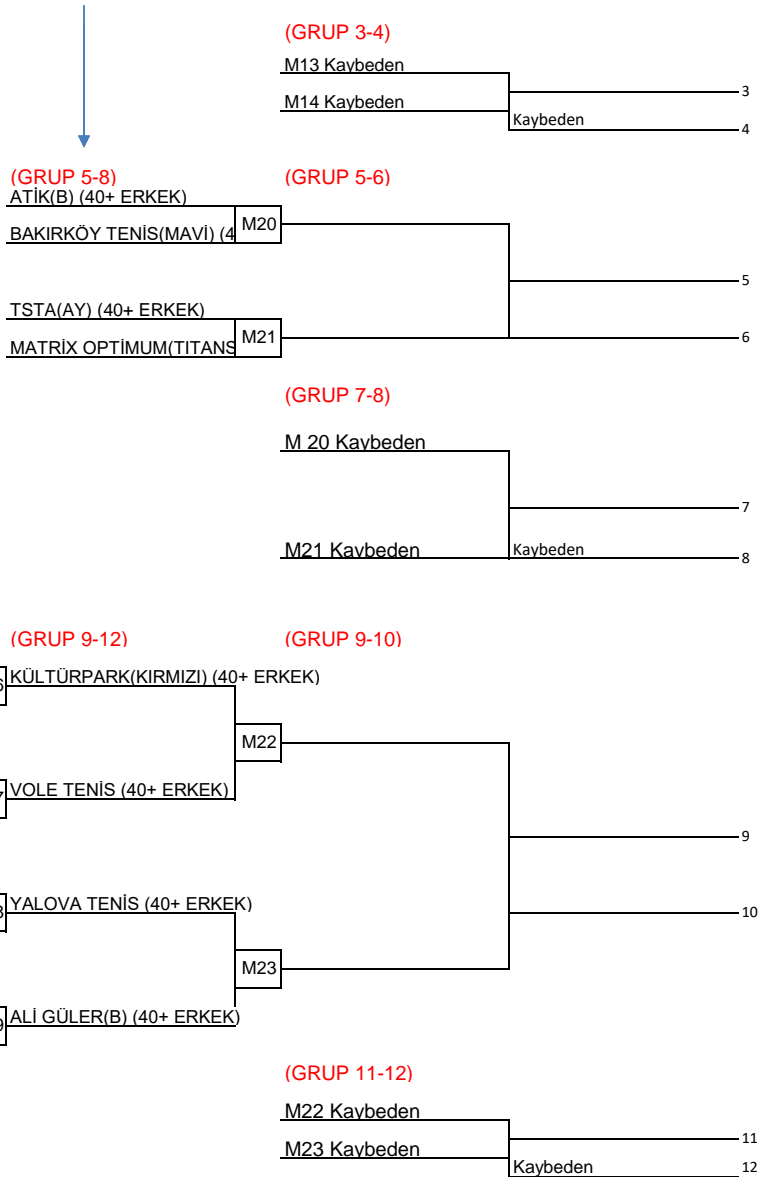

ERKEK 40+ BİRİNCİ ETAP

A GRUBU

B GRUBU
ÇARŞAMBA
(GRUP 1-4)

PAZARTESİ
(GRUP 1-16)

SALI
(GRUP 1-8)

PERŞEMBE
(GRUP 1-2)

SALI

ÇARŞAMBA

PERŞEMBE

C GRUBU
ÇARŞAMBA
(GRUP 1-4)

PAZARTESİ
(GRUP 1-16)

SALI
(GRUP 1-8)

PERŞEMBE
(GRUP 1-2)

1	ATDSK (40+ ERKEK)				
2	BYE	M01	ATDSK (40+ ERKEK)		
3	ALİ GÜLER(A) (40+ ERKEK)			M09	ATDSK (40+ ERKEK) 5 / 0
4	METE TENİS(B) (40+ ERKEK)	M02	ALİ GÜLER(A) (40+ ERKEK) 3 / 2		
5	ATİK(A) (40+ ERKEK)			M13	
6	BYE	M03	ATİK(A) (40+ ERKEK)		
7	ALAÇATI TENİS (40+ ERKEK)			M10	ATİK(A) (40+ ERKEK) 3 / 2
8	M.C.MERMER(SARI) (40+ ERKEK)	M04	ALAÇATI TENİS (40+ ERKEK) 4 / 1		
9	TOPSPİN (40+ ERKEK)				
10	DALYAN (40+ ERKEK)	M05	TOPSPİN (40+ ERKEK) 3 / 2		
11	BYE			M11	TOPSPİN (40+ ERKEK) 5 / 0
12	ANKARA TENİS KL(B) (40+ ERKEK)	M06	ANKARA TENİS KL(B) (40+ ERKEK)		
13	MATRİX OPTİMUM(SAKAL)			M14	
14	ESORG (40+ ERKEK)	M07	ESORG (40+ ERKEK) 3 / 2		
15	BYE			M12	BAKIRKÖY TENİS(BEYAZ) (40+ ERKEK) 4 / 1
16	BAKIRKÖY TENİS(BEYAZ) (40+ ERKEK)	M08	BAKIRKÖY TENİS(BEYAZ) (40+ ERKEK)		

SALI

ÇARŞAMBA

PERŞEMBE

(GRUP 3-4)

M13 Kaybeden

M14 Kaybeden

Kaybeden

(GRUP 5-8)