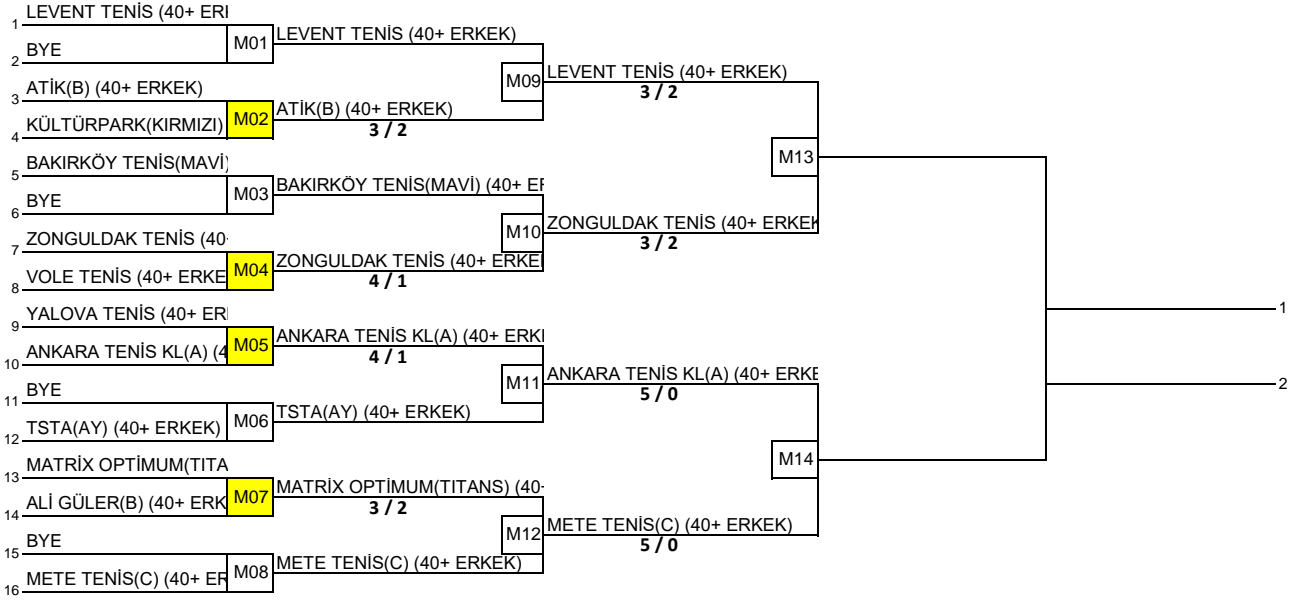

ERKEK 40+ BİRİNCİ ETAP

A GRUBU

B GRUBU
ÇARŞAMBA
(GRUP 1-4)

PAZARTESİ
(GRUP 1-16)

SALI
(GRUP 1-8)

PERŞEMBE
(GRUP 1-2)

SALI

ÇARŞAMBA

SALI

ÇARŞAMBA

PERŞEMBE

(GRUP 3-4)

M13 Kaybeden

M14 Kaybeden

Kaybeden

(GRUP 5-8)