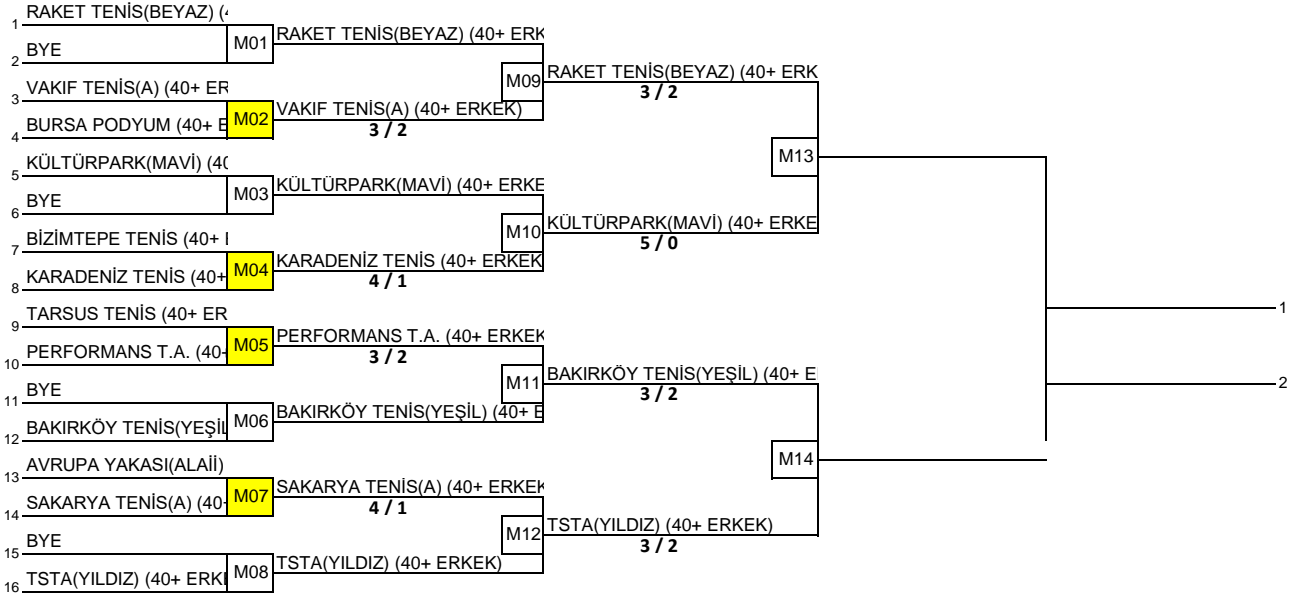

M23

M23

(GRUP 11-12)

M22 Kaybeden

M23 Kaybeden

Kaybeden

D GRUBU**PAZARTESİ**
(GRUP 1-16)**SALI**
(GRUP 1-8)**ÇARŞAMBA**
(GRUP 1-4)**PERŞEMBE**
(GRUP 1-2)**SALI****ÇARŞAMBA****PERŞEMBE****(GRUP 3-4)**

M13 Kaybeden

M14 Kaybeden

Kaybeden

(GRUP 5-8)

VAKIF TENİS(A) (40+ ERKEK)

KARADENİZ TENİS (40+ ERK) M20

PERFORMANS T.A. (40+ ERKEK)

SAKARYA TENİS(A) (40+ ERK) M21

(GRUP 5-6)**(GRUP 7-8)**