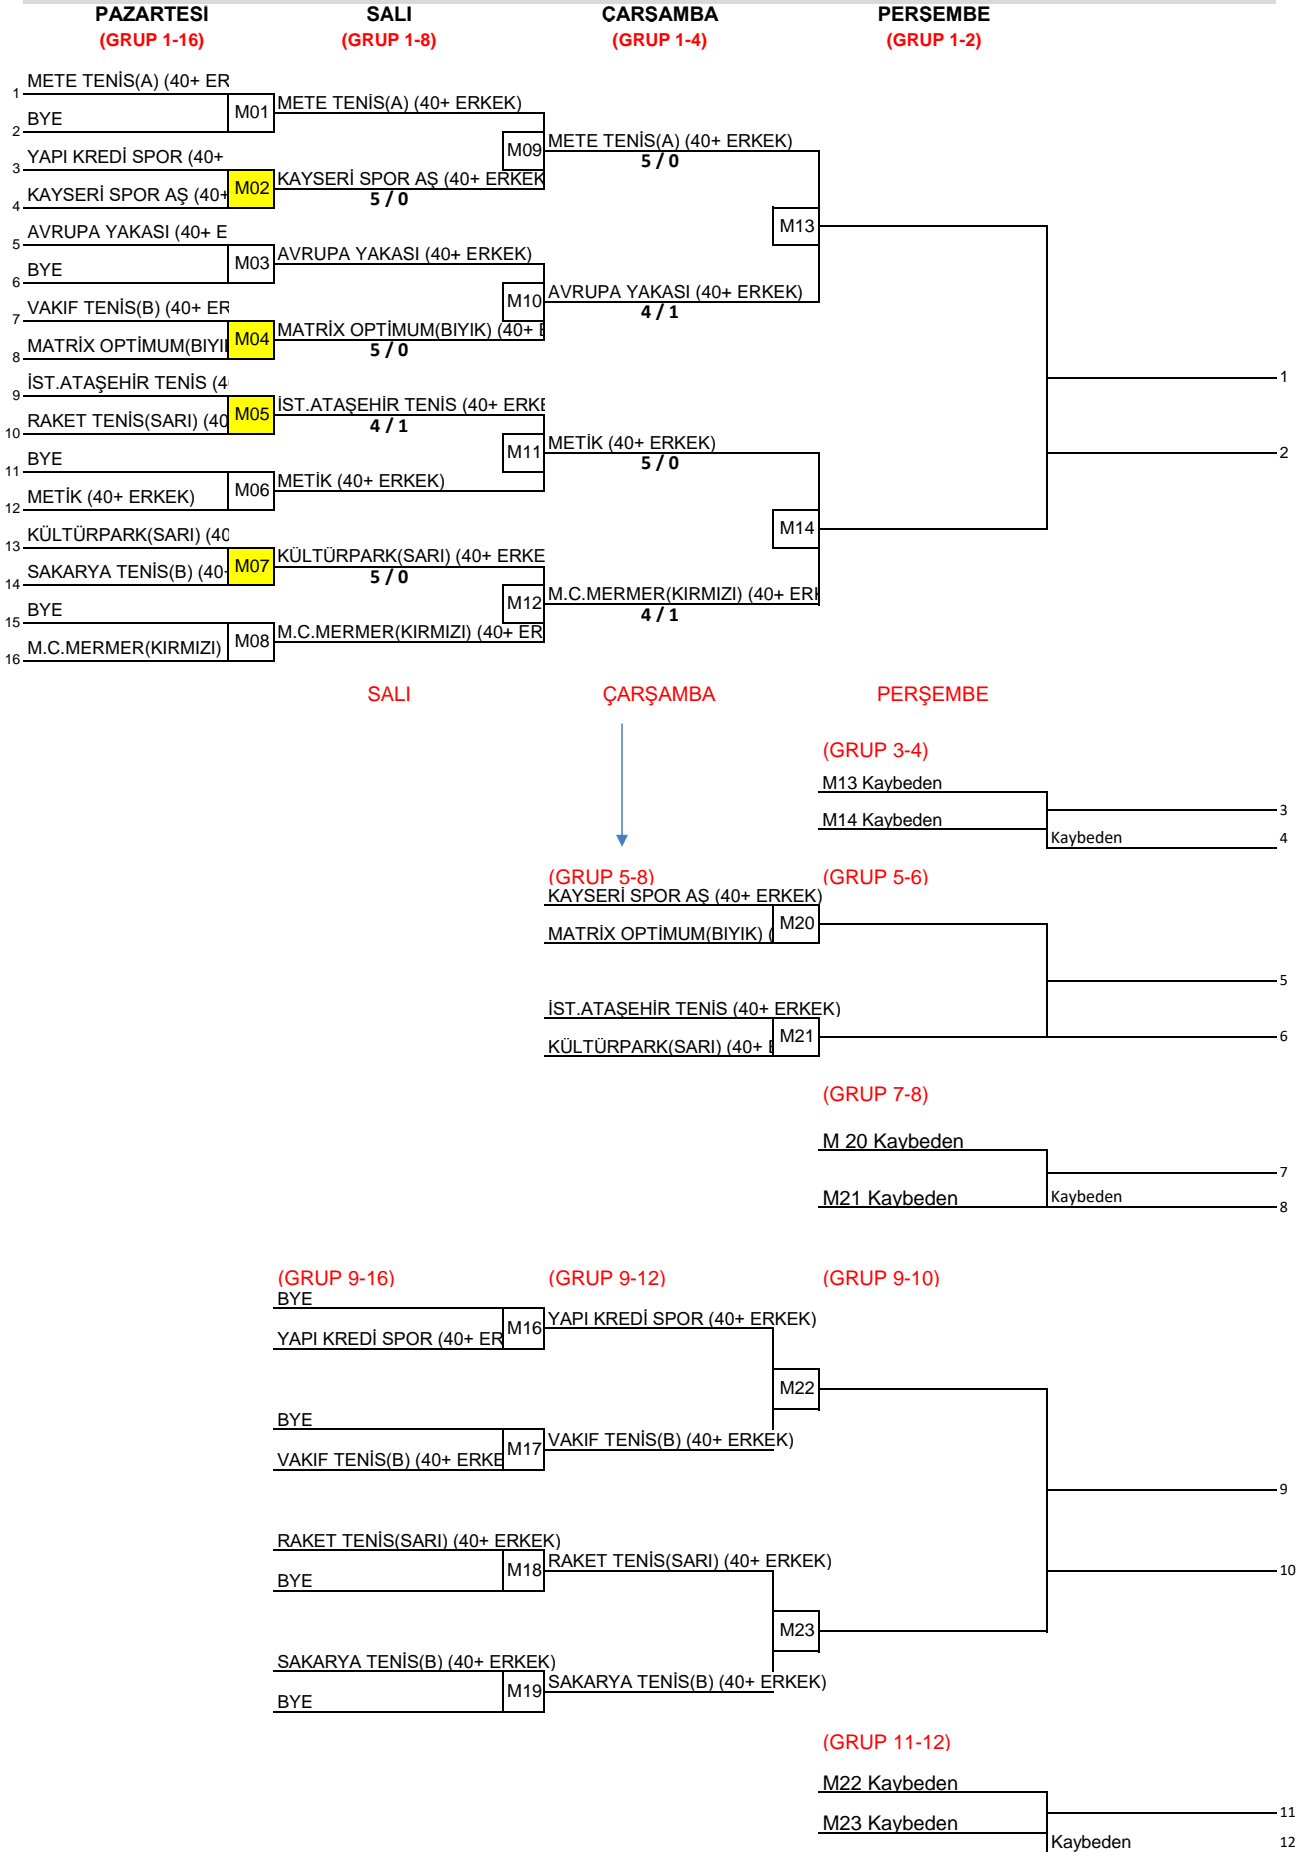

ERKEK 40+ BİRİNCİ ETAP

A GRUBU

B GRUBU
ÇARŞAMBA
(GRUP 1-4)

PAZARTESİ
(GRUP 1-16)

SALI
(GRUP 1-8)

PERŞEMBE
(GRUP 1-2)

SALI

ÇARŞAMBA

PERŞEMBE

C GRUBU
ÇARŞAMBA
(GRUP 1-4)

PAZARTESİ
(GRUP 1-16)

SALI
(GRUP 1-8)

PERŞEMBE
(GRUP 1-2)

1	ATDSK (40+ ERKEK)				
2	BYE	M01	ATDSK (40+ ERKEK)		
3	ALİ GÜLER(A) (40+ ERKEK)			M09	ATDSK (40+ ERKEK) 5 / 0
4	METE TENİS(B) (40+ ERKEK)	M02	ALİ GÜLER(A) (40+ ERKEK) 3 / 2		
5	ATİK(A) (40+ ERKEK)			M13	
6	BYE	M03	ATİK(A) (40+ ERKEK)		
7	ALAÇATI TENİS (40+ ERKEK)			M10	ATİK(A) (40+ ERKEK) 3 / 2
8	M.C.MERMER(SARI) (40+ ERKEK)	M04	ALAÇATI TENİS (40+ ERKEK) 4 / 1		
9	TOPSPİN (40+ ERKEK)				
10	DALYAN (40+ ERKEK)	M05	TOPSPİN (40+ ERKEK) 3 / 2		
11	BYE			M11	TOPSPİN (40+ ERKEK) 5 / 0
12	ANKARA TENİS KL(B) (40+ ERKEK)	M06	ANKARA TENİS KL(B) (40+ ERKEK)		
13	MATRİX OPTİMUM(SAKAL)			M14	
14	ESORG (40+ ERKEK)	M07	ESORG (40+ ERKEK) 3 / 2		
15	BYE			M12	BAKIRKÖY TENİS(BEYAZ) (40+ ERKEK) 4 / 1
16	BAKIRKÖY TENİS(BEYAZ) (40+ ERKEK)	M08	BAKIRKÖY TENİS(BEYAZ) (40+ ERKEK)		

SALI

ÇARŞAMBA

PERŞEMBE

(GRUP 3-4)

M13 Kaybeden

M14 Kaybeden

Kaybeden

(GRUP 5-8)