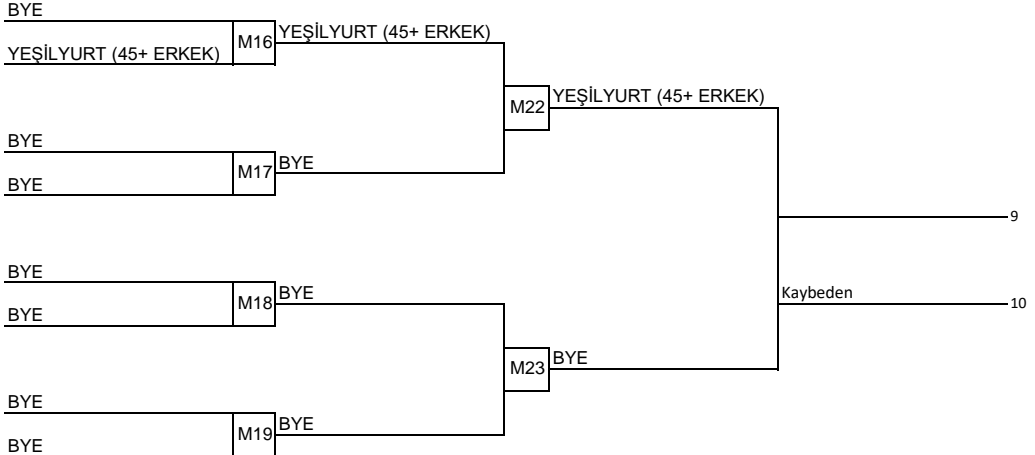

(GRUP 5-8)

(GRUP 5-6)

(GRUP 7-8)

(GRUP 9-16)

(GRUP 9-12)

(GRUP 9-10)

B GRUBU**PAZARTESİ**
(GRUP 1-16)**SALI**
(GRUP 1-8)**ÇARŞAMBA**
(GRUP 1-4)**PERŞEMBE**
(GRUP 1-2)**ÇARŞAMBA****PERŞEMBE****(GRUP 3-4)**

M13 Kaybeden

M14 Kaybeden

Kaybeden

(GRUP 5-8)

ANKARA TENİS KL (45+ ERKEK)

DALYAN (45+ ERKEK) M20

KARADENİZ TENİS (45+ ERKEK)

METE TENİS(KIRMIZI) (45+ ERKEK) M21

(GRUP 5-6)**(GRUP 7-8)**