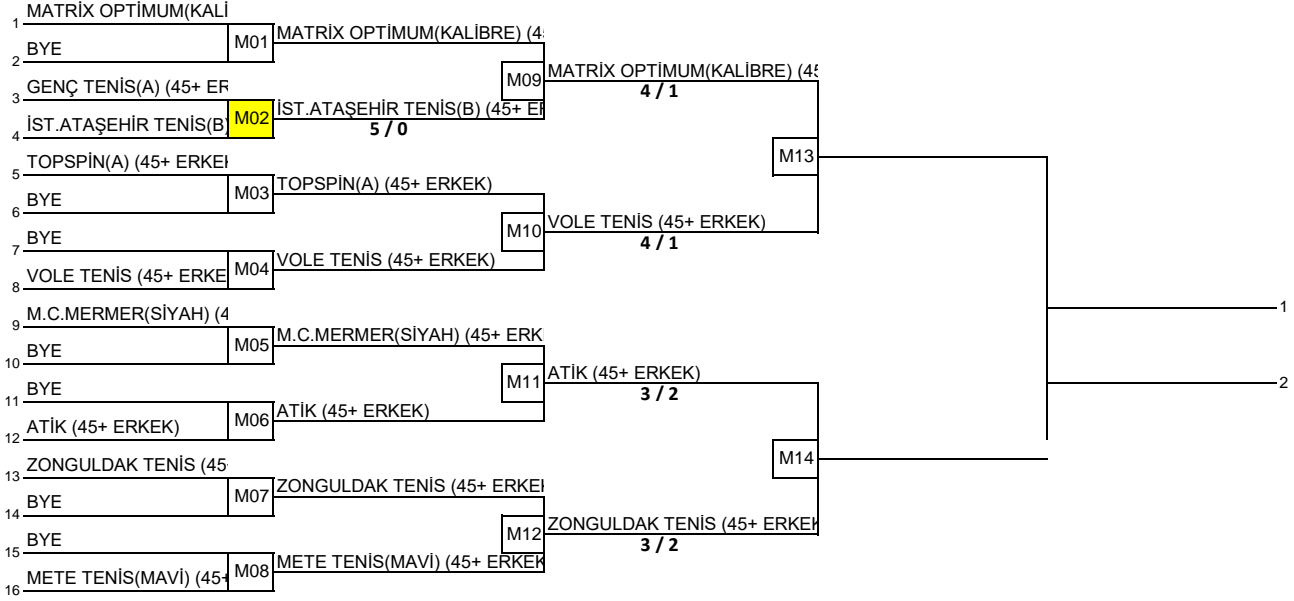

BYE

BYE M18

BYE

BYE M19

(GRUP 9-12)

M.C.MERMER(MAVİ) (45+ ERKEK)

BYE

BYE

BYE

(GRUP 9-10)

M.C.MERMER(MAVİ) (45+ ERKEK) M22

BYE M23

9

Kaybeden

10

(GRUP 11-12)

C GRUBU

PAZARTESİ
(GRUP 1-16)

SALI
(GRUP 1-8)

ÇARŞAMBA
(GRUP 1-4)

PERŞEMBE
(GRUP 1-2)

ÇARŞAMBA

PERŞEMBE

(GRUP 3-4)