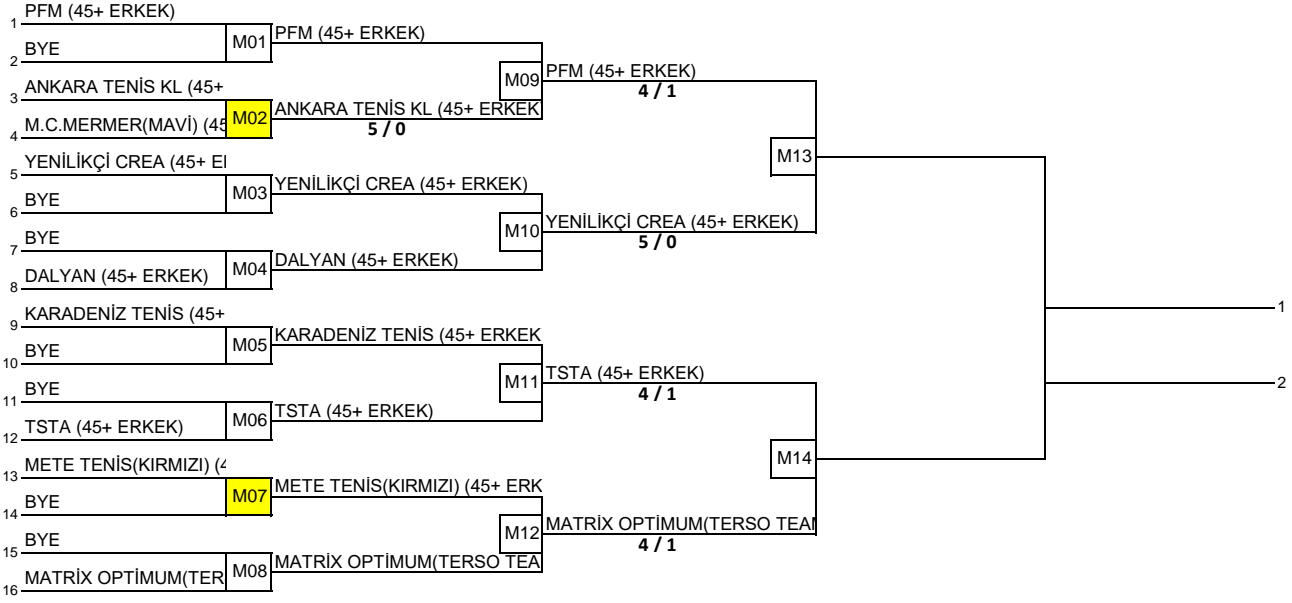

(GRUP 5-8)

(GRUP 5-6)

(GRUP 7-8)

(GRUP 9-16)

(GRUP 9-12)

(GRUP 9-10)

B GRUBU**PAZARTESİ**
(GRUP 1-16)**SALI**
(GRUP 1-8)**ÇARŞAMBA**
(GRUP 1-4)**PERŞEMBE**
(GRUP 1-2)**ÇARŞAMBA****PERŞEMBE****(GRUP 3-4)**

M13 Kaybeden

M14 Kaybeden

Kaybeden

(GRUP 5-8)

ANKARA TENİS KL (45+ ERKEK)

DALYAN (45+ ERKEK) M20

KARADENİZ TENİS (45+ ERKEK)

METE TENİS(KIRMIZI) (45+ ERKEK) M21

(GRUP 5-6)**(GRUP 7-8)**