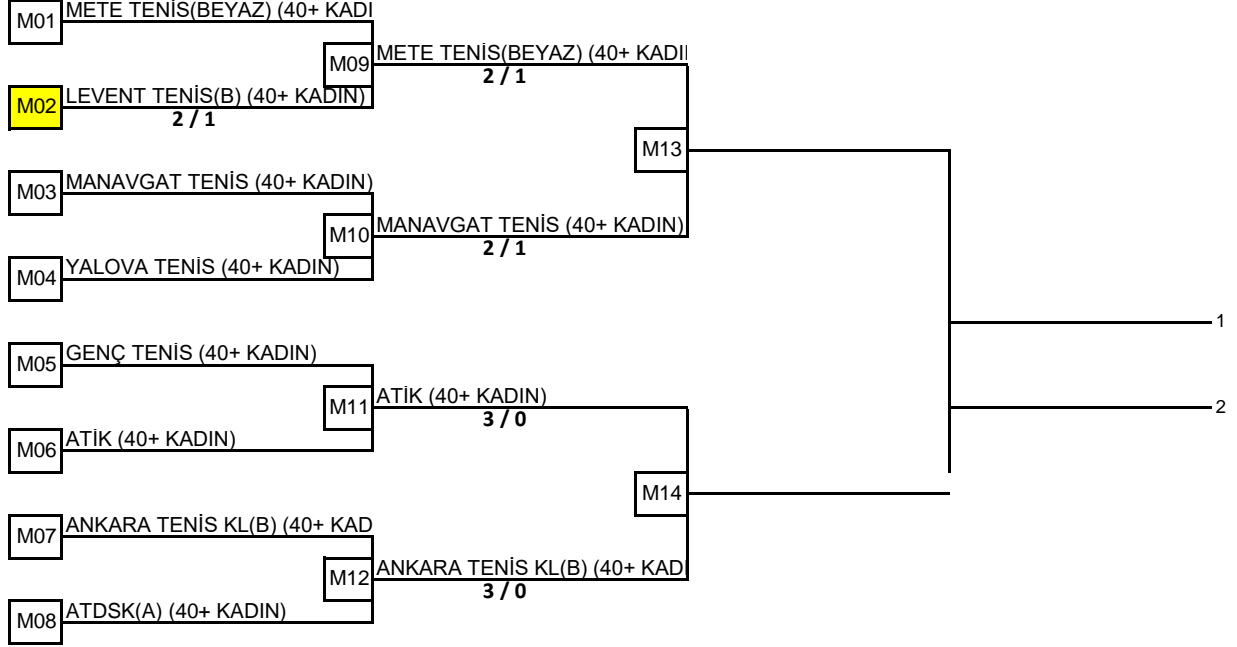

**(GRUP 7-8)**

**KADIN 40+ (B GRUBU)**

<b>SALI</b> <b>(GRUP 1-8)</b>	<b>ÇARŞAMBA</b> <b>(GRUP 1-4)</b>	<b>PERSEMBE</b> <b>(GRUP 1-2)</b>
----------------------------------	--------------------------------------	--------------------------------------

ÇARŞAMBA

PERSEMBE

**(GRUP 5-8)**      **(GRUP 5-6)**

**(GRUP 7-8)**

## KADIN 40+ (C GRUBU)

SALI  
(GRUP 1-8)

ÇARŞAMBA  
(GRUP 1-4)

PERŞEMBE  
(GRUP 1-2)

ÇARŞAMBA

PERŞEMBE

## KADIN 40+ (D GRUBU)

SALI  
(GRUP 1-8)

ÇARŞAMBA  
(GRUP 1-4)

PERŞEMBE  
(GRUP 1-2)

ÇARŞAMBA

PERŞEMBE

(GRUP 3-4)

M13 Kaybeden