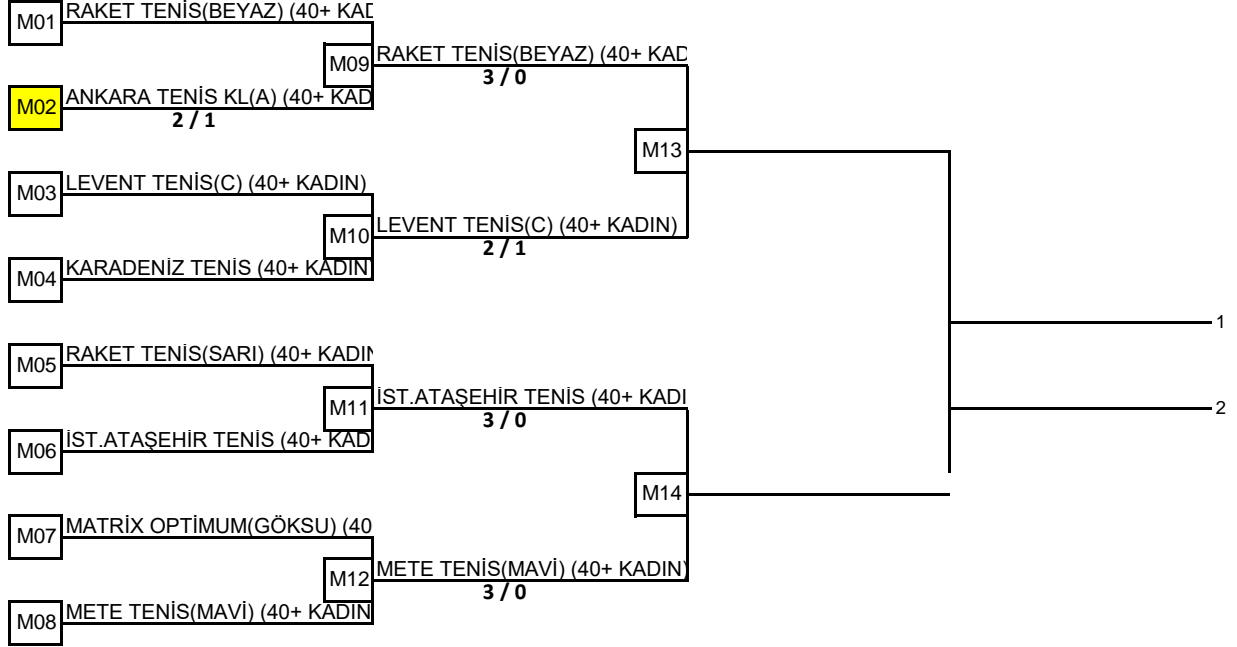

ÇARŞAMBA

PERSEMBE

**(GRUP 5-8)**      **(GRUP 5-6)**

**(GRUP 7-8)**

## KADIN 40+ (C GRUBU)

SALI  
(GRUP 1-8)

ÇARŞAMBA  
(GRUP 1-4)

PERŞEMBE  
(GRUP 1-2)

ÇARŞAMBA

PERŞEMBE

## KADIN 40+ (D GRUBU)

SALI  
(GRUP 1-8)

ÇARŞAMBA  
(GRUP 1-4)

PERŞEMBE  
(GRUP 1-2)

ÇARŞAMBA

PERŞEMBE

(GRUP 3-4)

M13 Kaybeden

M14 Kaybeden

Kaybeden

(GRUP 5-8)

ANKARA TENİS KL(A) (40+ KADIN)

KARADENİZ TENİS (40+ KADIN)

(GRUP 5-6)

M20

RAKET TENİS(SARI) (40+ KADIN)