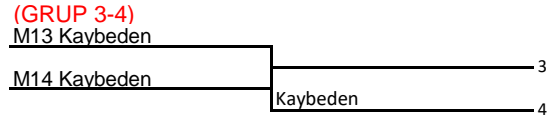

ÇARŞAMBA

PERSEMBE

**(GRUP 5-8)**      **(GRUP 5-6)**

**(GRUP 7-8)**

## KADIN 40+ (C GRUBU)

SALI  
(GRUP 1-8)

ÇARŞAMBA  
(GRUP 1-4)

PERŞEMBE  
(GRUP 1-2)

ÇARŞAMBA

PERŞEMBE

## KADIN 40+ (D GRUBU)

SALI  
(GRUP 1-8)

ÇARŞAMBA  
(GRUP 1-4)

PERŞEMBE  
(GRUP 1-2)

ÇARŞAMBA

PERŞEMBE

(GRUP 3-4)

M13 Kaybeden