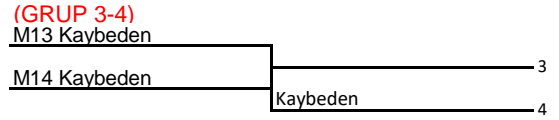

**KADIN 40+ (A GRUBU)**

**SALI**  
**(GRUP 1-8)**

**ÇARŞAMBA**  
**(GRUP 1-4)**

**PERSEMBE**  
**(GRUP 1-2)**

**ÇARŞAMBA**

**PERSEMBE**

**(GRUP 5-8)**  
SAKARYA TENİS (40+ KADIN)

**(GRUP 5-6)**

**(GRUP 7-8)**

**KADIN 40+ (B GRUBU)**

<b>SALI</b> <b>(GRUP 1-8)</b>	<b>ÇARŞAMBA</b> <b>(GRUP 1-4)</b>	<b>PERSEMBE</b> <b>(GRUP 1-2)</b>
----------------------------------	--------------------------------------	--------------------------------------

ÇARŞAMBA

PERSEMBE

**(GRUP 5-8)**      **(GRUP 5-6)**

**(GRUP 7-8)**