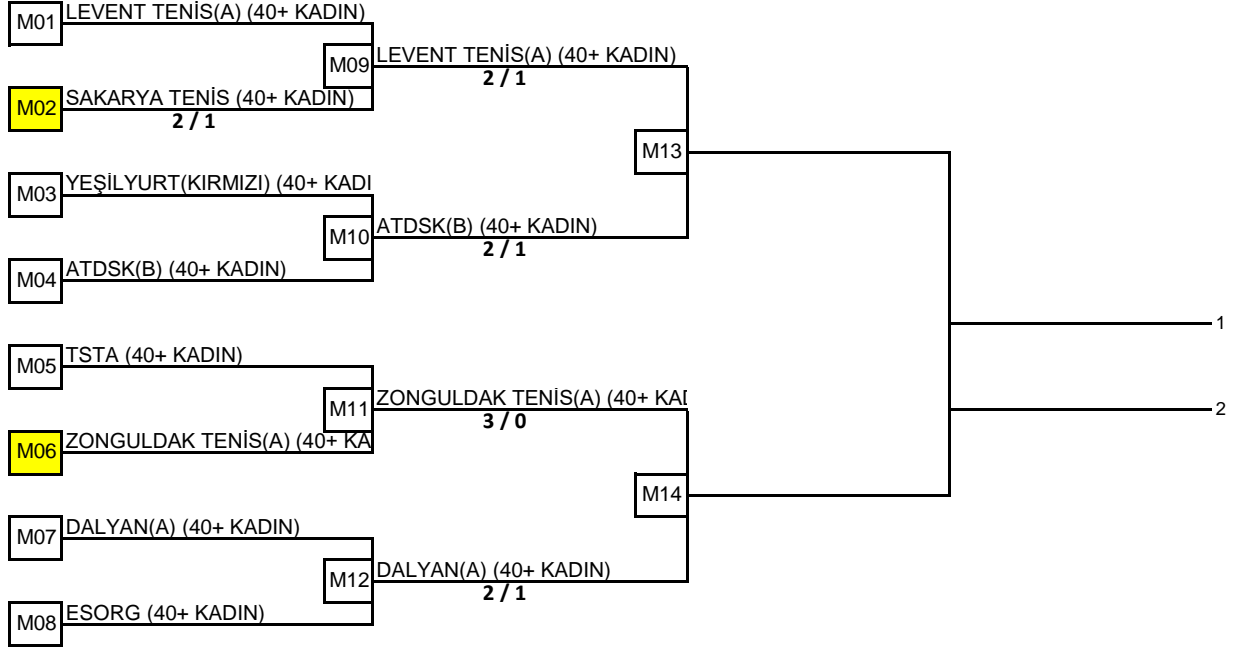

**KADIN 40+ (A GRUBU)**

**SALI**  
**(GRUP 1-8)**

**ÇARŞAMBA**  
**(GRUP 1-4)**

**PERSEMBE**  
**(GRUP 1-2)**

**ÇARŞAMBA**

**PERSEMBE**

**(GRUP 5-8)**  
SAKARYA TENİS (40+ KADIN)

**(GRUP 5-6)**

**(GRUP 7-8)**

**KADIN 40+ (B GRUBU)**

<b>SALI</b> <b>(GRUP 1-8)</b>	<b>ÇARŞAMBA</b> <b>(GRUP 1-4)</b>	<b>PERSEMBE</b> <b>(GRUP 1-2)</b>
----------------------------------	--------------------------------------	--------------------------------------

ÇARŞAMBA

PERSEMBE

**(GRUP 5-8)**      **(GRUP 5-6)**

**(GRUP 7-8)**