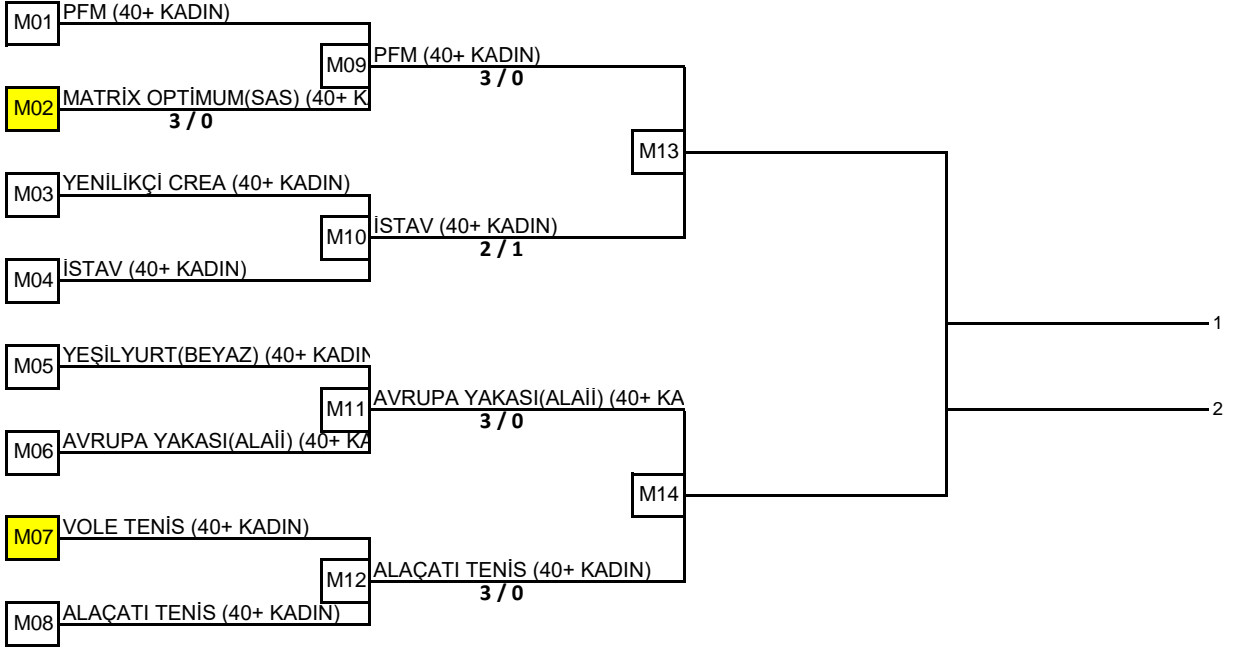

**KADIN 40+ (A GRUBU)**

**SALI**  
**(GRUP 1-8)**

**ÇARŞAMBA**  
**(GRUP 1-4)**

**PERSEMBE**  
**(GRUP 1-2)**

**ÇARŞAMBA**

**PERSEMBE**

**(GRUP 5-8)**  
SAKARYA TENİS (40+ KADIN)

**(GRUP 5-6)**

**(GRUP 7-8)**

**KADIN 40+ (B GRUBU)**

<b>SALI</b> <b>(GRUP 1-8)</b>	<b>ÇARŞAMBA</b> <b>(GRUP 1-4)</b>	<b>PERSEMBE</b> <b>(GRUP 1-2)</b>
----------------------------------	--------------------------------------	--------------------------------------

ÇARŞAMBA

PERSEMBE

**(GRUP 5-8)**      **(GRUP 5-6)**

**(GRUP 7-8)**

## KADIN 40+ (C GRUBU)

SALI  
(GRUP 1-8)

ÇARŞAMBA  
(GRUP 1-4)

PERŞEMBE  
(GRUP 1-2)

ÇARŞAMBA

PERŞEMBE